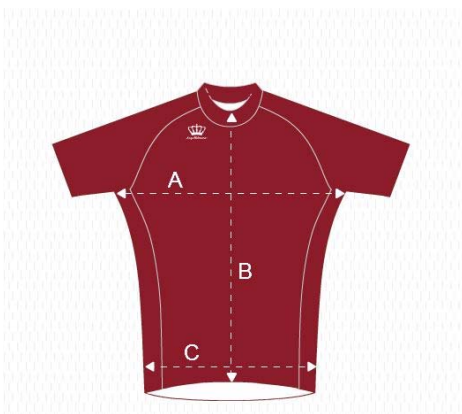

## Bodyfit

	5XS	4XS	3XS	XXS	XS	S	M	L	XL	XXL	3XL	4XL	5XL
A	37	38	40	42	44	46	48	50	52	54	57	60	63
C	27,5	28,5	30	32	34	36	38	40	42	44	47	50	53
B	39	42	44	46	48	50	52	54	56	58	59	60	61

## Wind neu

Bitte lege Deine Weste zum Abmessen auf eine flache Unterlage.

**A - Brustweite:** Von Achsel zu Achsel.

**B - Frontlänge:** Entspricht der Reißverschlusslänge.

**C - Bundweite:** Gemessen wird die geraffte Weste.

	XS	S	M	L	XL	XXL	3XL
A	44	46	48	50	52	54	56
B	49	51	53	55	57	59	61
C	32	34	36	38	40	42	44

alle Angaben in cm.