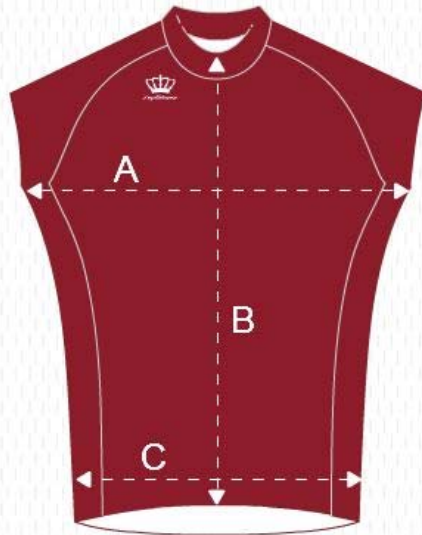

## Bodyfit

	5XS	4XS	3XS	XXS	XS	S	M	L	XL	XXL	3XL	4XL	5XL
A	37	38	40	42	44	46	48	50	52	54	57	60	63
C	27,5	28,5	30	32	34	36	38	40	42	44	47	50	53
B	39	42	44	46	48	50	52	54	56	58	59	60	61

## Wind neu

Bitte lege Deine Weste zum Abmessen auf eine flache Unterlage.

**A - Brustweite:** Von Achsel zu Achsel.

**B - Frontlänge:** Entspricht der Reißverschlusslänge.

**C - Bundweite:** Gemessen wird die geraffte Weste.

	XS	S	M	L	XL	XXL	3XL
A	44	46	48	50	52	54	56
B	49	51	53	55	57	59	61
C	32	34	36	38	40	42	44

alle Angaben in cm.