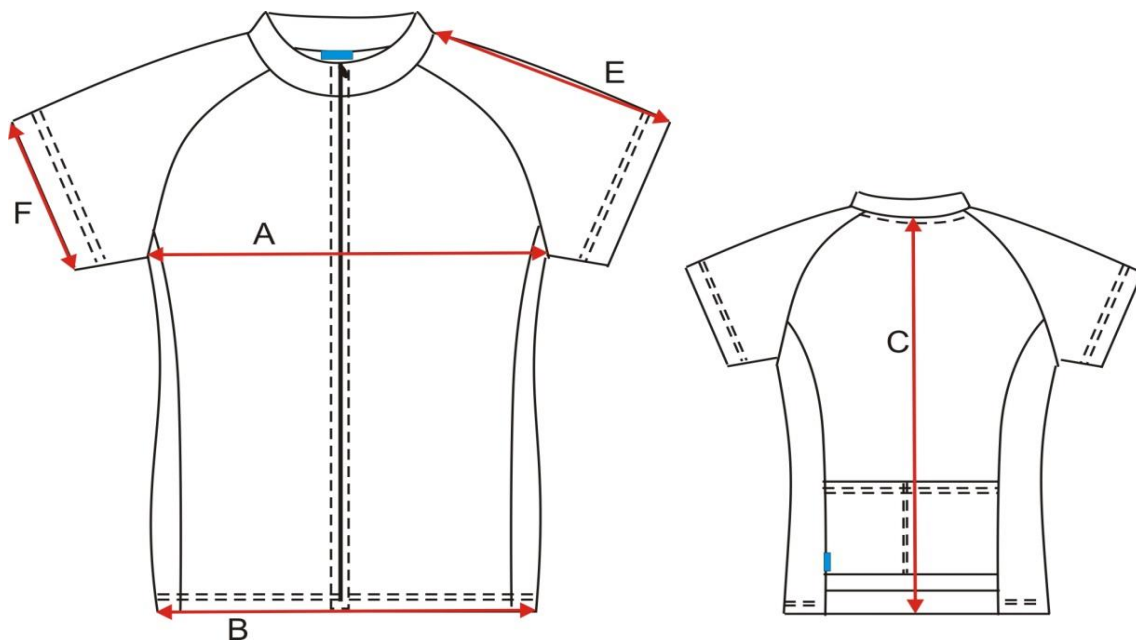

STYLE RRT042M

		XS	S	M	L	XL	XXL
A	1/2 CHEST	43,5	46,5	49,5	52,5	55,5	57,5
B	1/2 BOTTOM	29	32	35	38	41	43
C	CB LENGTH	63	65	67	69	71	74
E	SLEEVE LENGTH	34	36	38	40	42	44,5
F	BOTTOM SLEEVE	12,1	12,6	13,3	14	14,7	15,2