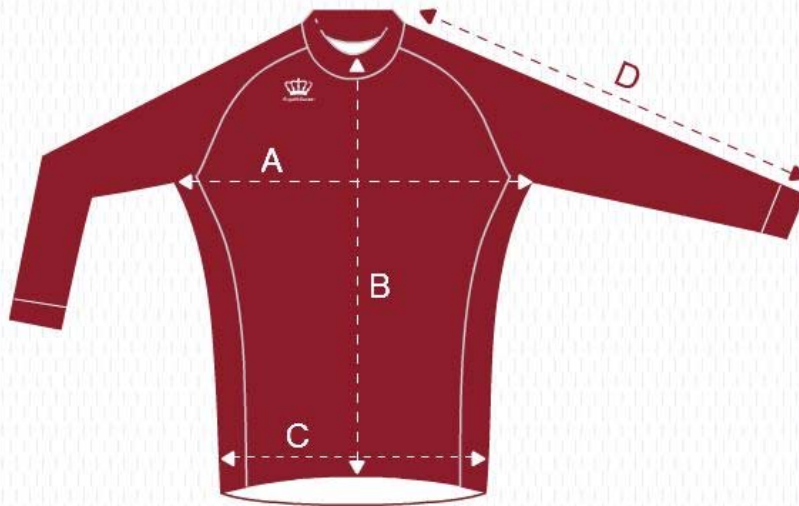

## Bodyfit

	5XS	4XS	3XS	XXS	XS	S	M	L	XL	XXL	3XL	4XL	5XL
A	37	38	40	42	44	46	48	50	52	54	57	60	63
C	27,5	28,5	30	32	34	36	38	40	42	44	47	50	53
B	39	42	44	46	48	50	52	54	56	58	59	60	61

# Aero

Beschreibung

Techn. Infos

Größentabelle

Preise

Bitte lege Dein Trikot zum Abmessen auf eine flache Unterlage.

**A - Brustweite:** Von Achsel zu Achsel.

**B - Frontlänge:** Gesamte Trikotlänge inklusive Kragen (Reißverschlusslänge).

**C - Bundweite:** Gemessen wird das geraffte Trikot.

**D - Armlänge:** Vom Kragenanfang bis zum Bündchenende, d.h. ohne Kragen aber mit Bündchen.

	XS	S	M	L	XL	XXL	3XL
A	44	46	48	50	52	54	56
B	47	49	51	53	55	55	55
C	34	36	38	40	42	44	46
D	69	71	73	75	77	79	81

Alle Angaben in cm.