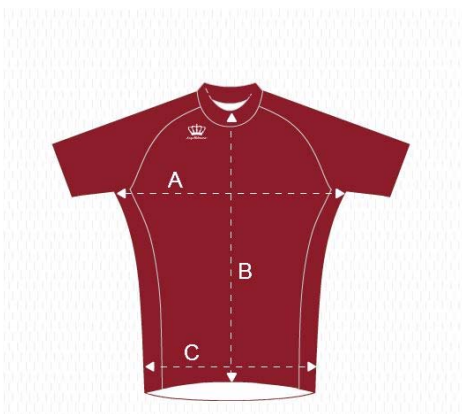

## Bodyfit

	5XS	4XS	3XS	XXS	XS	S	M	L	XL	XXL	3XL	4XL	5XL
A	37	38	40	42	44	46	48	50	52	54	57	60	63
C	27,5	28,5	30	32	34	36	38	40	42	44	47	50	53
B	39	42	44	46	48	50	52	54	56	58	59	60	61

# Aero

Beschreibung

Techn. Infos

Größentabelle

Preise

Bitte lege Dein Trikot zum Abmessen auf eine flache Unterlage.

**A - Brustweite:** Von Achsel zu Achsel.

**B - Frontlänge:** Gesamte Trikotlänge inklusive Kragen (Reißverschlusslänge).

**C - Bundweite:** Gemessen wird das geraffte Trikot.

**D - Armlänge:** Vom Kragenanfang bis zum Bündchenende, d.h. ohne Kragen aber mit Bündchen.

	XS	S	M	L	XL	XXL	3XL
A	44	46	48	50	52	54	56
B	47	49	51	53	55	55	55
C	34	36	38	40	42	44	46
D	69	71	73	75	77	79	81

Alle Angaben in cm.