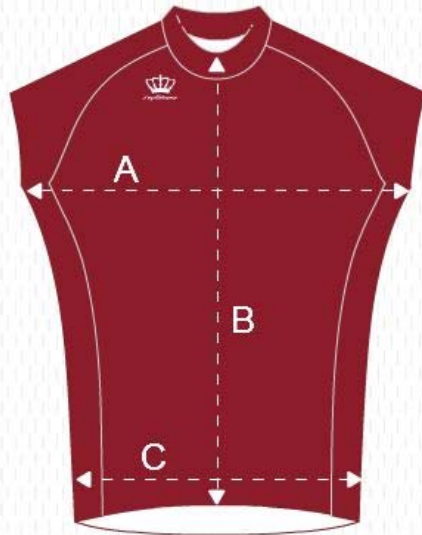

Wind neu

Bitte lege Deine Weste zum Abmessen auf eine flache Unterlage.

A - Brustweite: Von Achsel zu Achsel.

B - Frontlänge: Entspricht der Reißverschlusslänge.

C - Bundweite: Gemessen wird die geraffte Weste.

	XS	S	M	L	XL	XXL	3XL
A	44	46	48	50	52	54	56
B	49	51	53	55	57	59	61
C	32	34	36	38	40	42	44

alle Angaben in cm.